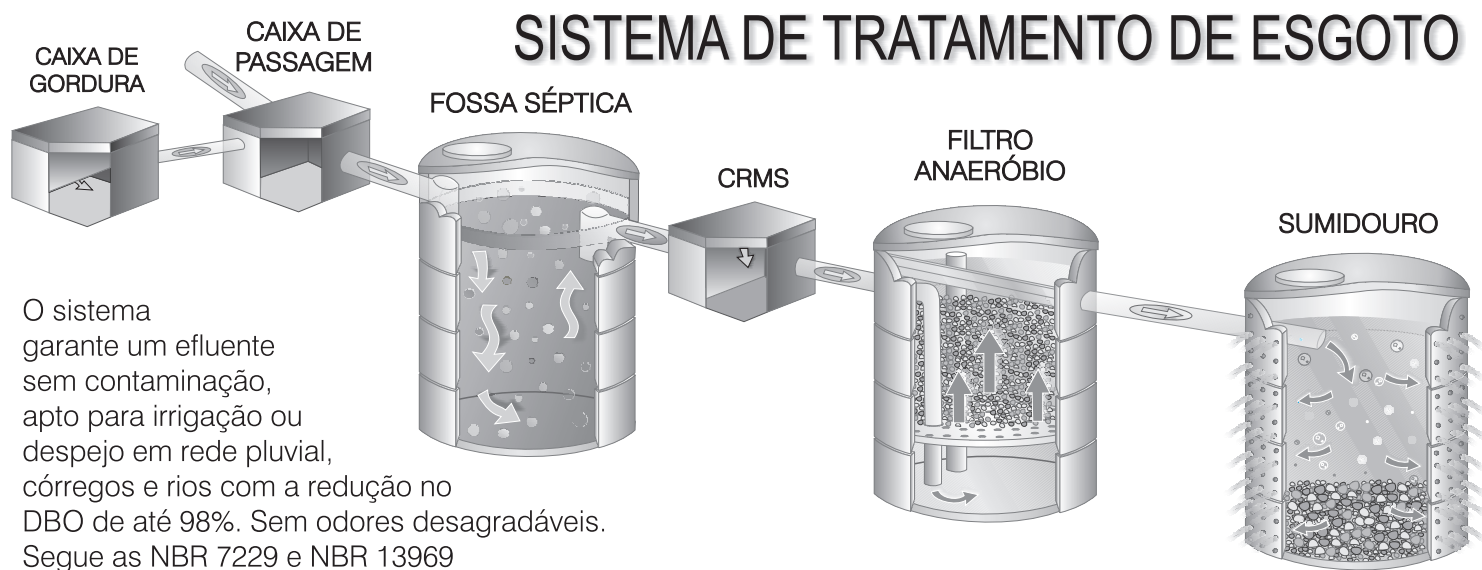

SIBRE

PRÉ-MOLDADOS

- Anéis de 0,30 até 4,00m de diametro
- Bancos com ou sem encosto
- Balizador
- Caixas elétricas e de esgoto
- Caixa de ligação Cesan
- Canaletas
- Degraus para escada
- Gelo Baiano
- Mourões
- Placas para jardim
- Stop de Estacionamento
- Vergas de porta e janela