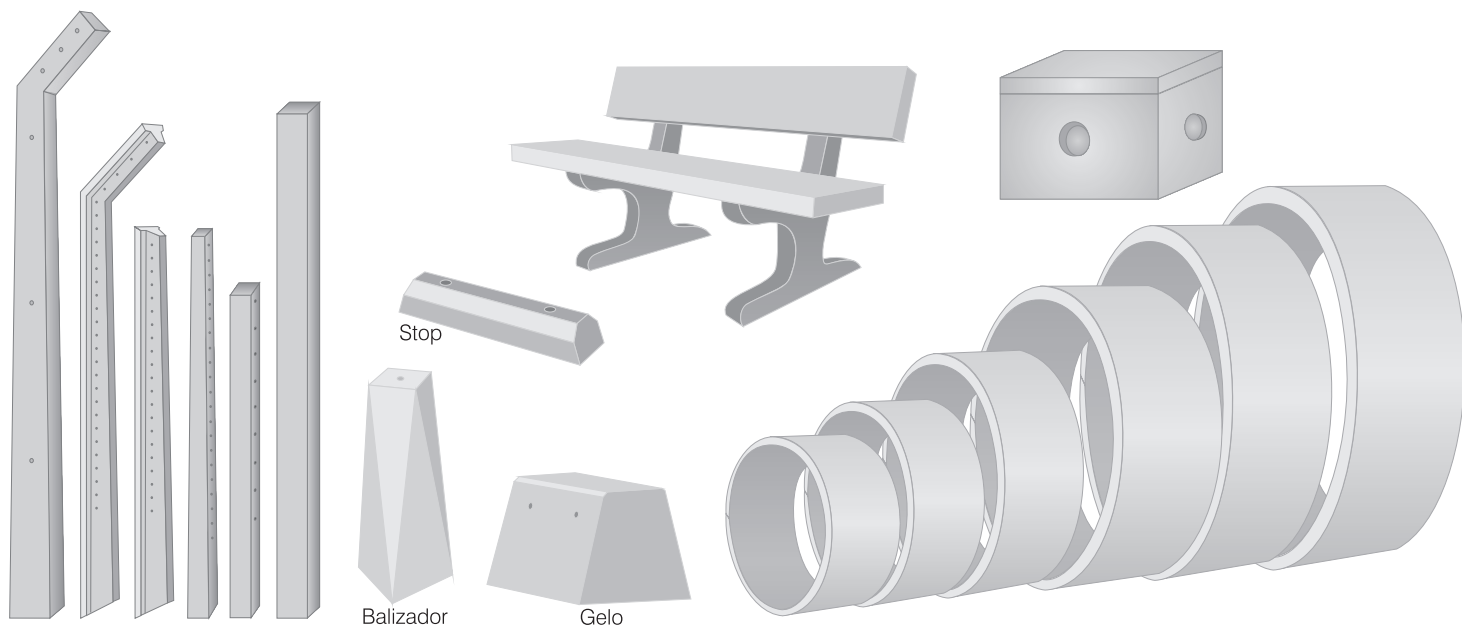

SIBRE

PRÉ-MOLDADOS

- Anéis de 0,30 até 4,00m de diametro
- Bancos com ou sem encosto
- Balizador
- Caixas elétricas e de esgoto
- Caixa de ligação Cesan
- Canaletas
- Degraus para escada
- Gelo Baiano
- Mourões
- Placas para jardim
- Stop de Estacionamento
- Vergas de porta e janela